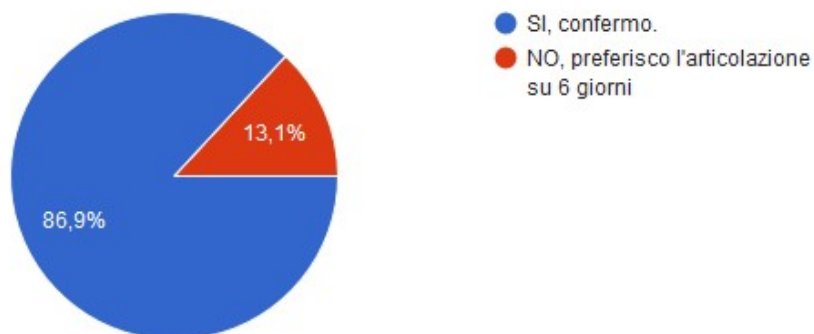

Sondaggio Settimana corta

Il sondaggio è stato indirizzato ai genitori degli alunni del 1° Istituto di Istruzione superiore "Archimede" di Rosolini

Conferma l'articolazione su 5 giorni?

84 risposte

Cattura schermo intero

Esito sondaggio per l'adozione della Settimana corta Alunni

1° Istituto Superiore "Archimede" di Rosolini
Esito Sondaggio per l'adozione della settimana
corta Personale docente

■ Docenti Favorevoli

■ Docenti contrari